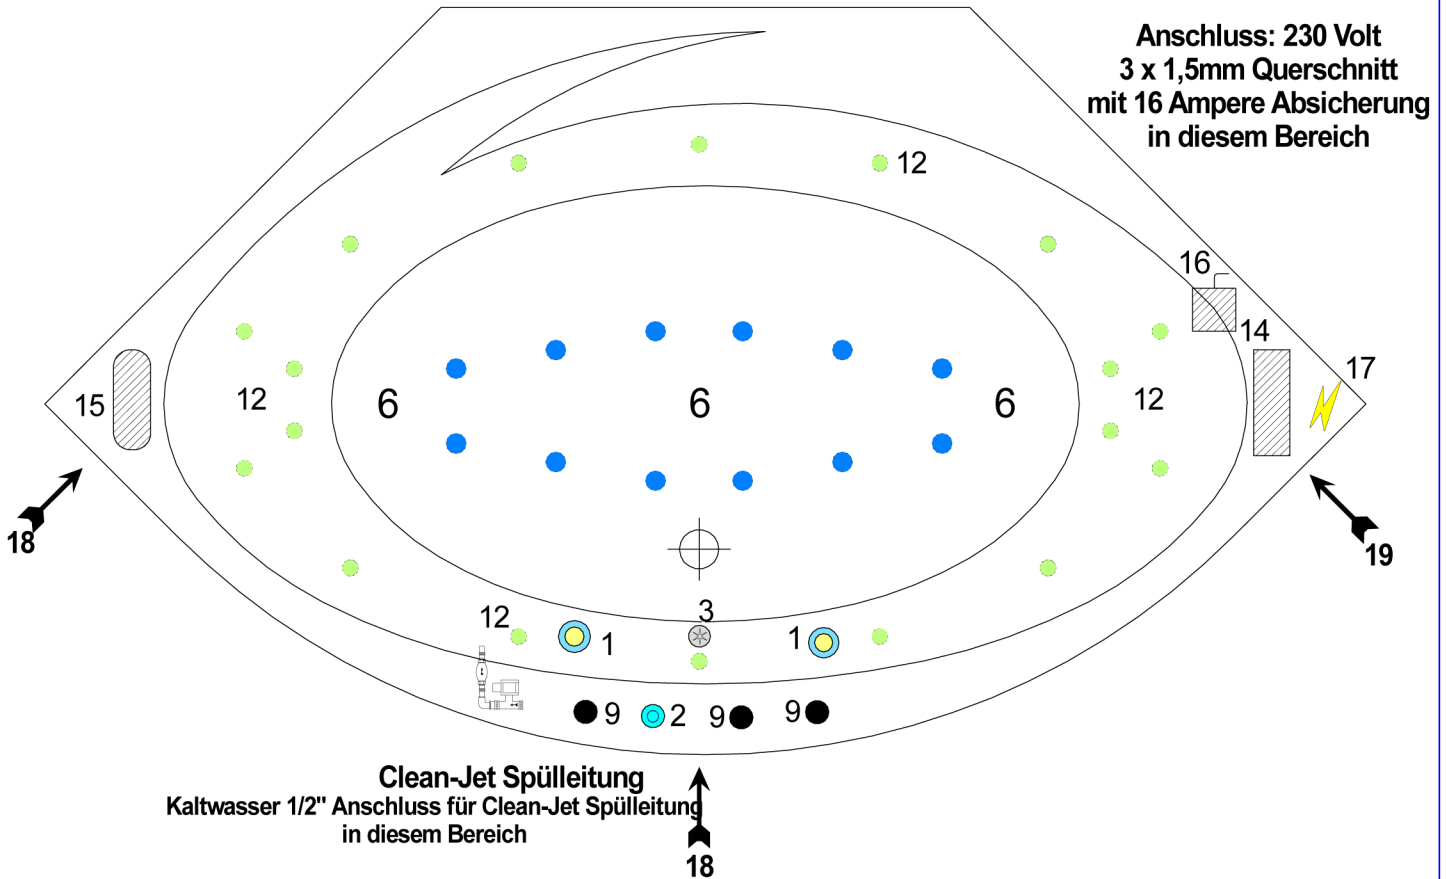

# Ottofond Eckbadewanne Canary

- mit Whirlpoolsystem Typ 4 Micro
- mit Lichttherapie
- mit Heizung
- mit Desinfektionsanlage
- inklusive Clean-Jet-Spülleitung

1		Lichttherapie
2		Luftregler
3		Seitenansaugung
4		Zweiwegeventil
5		Champagner
6		Airdüsen
7		Wasserdüsen
8		Unterwasserscheinwerfer
9		Bedientaster
10		Großes Bedienfeld
11		Rollyjetdüse
12		Microjetdüsen
13		Superjetdüsen
14		Pumpe
15		Gebläse
16		Desinfektionsbehälter
17		Stromanschluß

Bei Whirlpoolsystemen mit Abmauerung ist eine Revisionsöffnung von mindestens 40 x 40 cm zwingend erforderlich. Im Motorbereich mit Lüftungsgitter.

Alle in der Zeichnung dargestellten Positionen der Aggregate und Düsenanordnungen entsprechen annähernd dem Auslieferungszustand.

Hersteller : Ottofond
Art.-Bez.: Canary
Abmessung : 1500 x 1500
Whirlpool - System Typ 4 Micro

Datum	08 / 06
Stand.	08 / 06

**Of OTTOFOND**